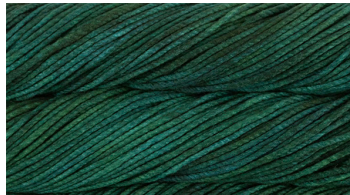

# Malabrigo [Chunky](#) - Digital Shade Card

Aniversario CH005

Applewood CM018

Arco Iris CH866

Azul Profundo CH150

Black CH195

Black Forest CM179

Blue Surf CH028

Bobby Blue CM027

Burgundy CH041

Buscando Azul CH186

Cactus Flower CM021

Cereza CH033

Continental CM026

Damask Rose CH130

Dark Earth CH140

Diana CH886

Emerald CH135

Forest CH145

Frank Ochre CM035

Fuchsia CM093

Geranio CM044

Hollyhock CM148

Indiecita CH416