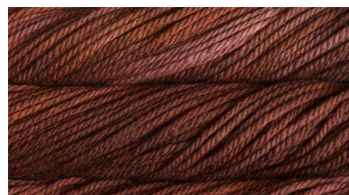

# Malabrigo [Chunky](#) - Digital Shade Card

Aniversario CH005

Applewood CM018

Arco Iris CH866

Azul Profundo CH150

Black CH195

Black Forest CM179

Blue Surf CH028

Bobby Blue CM027

Burgundy CH041

Buscando Azul CH186

Cactus Flower CM021

Cereza CH033

Continental CM026

Damask Rose CH130

Dark Earth CH140

Diana CH886

Emerald CH135

Forest CH145

Frank Ochre CM035

Fuchsia CM093

Geranio CM044

Hollyhock CM148

Indiecita CH416

Inolvidable CM153

Lettuce CM037

Marine CH062

Marron Oscuro CM181

Olive CM056

Oro CH013

Paris Night CH052

Pearl CM036