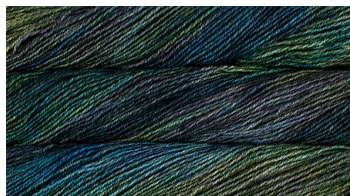

Wabi Sabi DST252