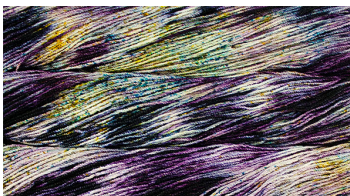

Ursula DST365