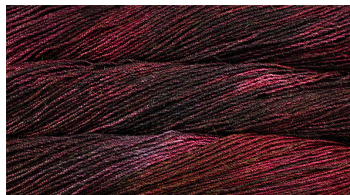

Purpuras DST872

Reflecting Pool DST133

Rich Chocolate DST161

Rosalinda DST398

Solis DST809

Sunset DST096

Swamp DST354

Teal Feather DST412