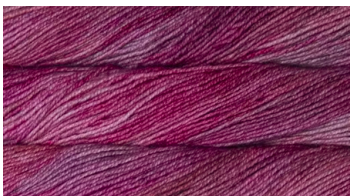

Talisman MOH249