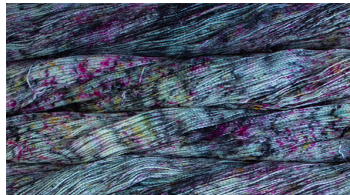

Malabrigo [Silkpaca](#) - Digital Shade Card

Abril SA853

Archangel SA850

Arco Iris SA866

Azul Profundo SA150

Azules SA856

Belgian Chocolate SA077

Black SA195

Bobby Blue SA027

Cantabrico SA114

Carnival SA669

Cuarzo SA097

Damask Rose SA130

Disfraz SA734

Double Bass SA729

Frank Ochre SA035

Fuchsia SA093

Glazed Carrot SA016

Hollyhock SA148

Indiecita SA416

Lettuce SA037

Light of Love SA857

Natural SA063

Olive SA056