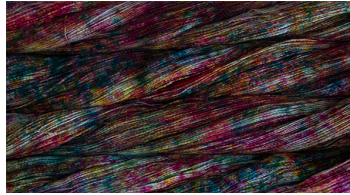

Malabrigo [Silkpaca](#) - Digital Shade Card

Abril SA853

Archangel SA850

Arco Iris SA866

Azul Profundo SA150

Azules SA856

Belgian Chocolate SA077

Black SA195

Bobby Blue SA027

Cantabrico SA114

Carnival SA669

Cuarzo SA097

Damask Rose SA130

Disfraz SA734

Double Bass SA729

Frank Ochre SA035

Fuchsia SA093

Glazed Carrot SA016

Hollyhock SA148

Indiecita SA416

Lettuce SA037

Light of Love SA857

Natural SA063

Olive SA056

Solis SA809

Storm SA667

Sunset SA096

Teal Feather SA412

Tuareg SA098

VAA SA051

Violetas SA068

Zarzamora SA863