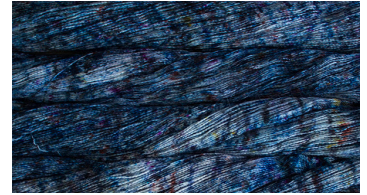

Polar Morn SA009

Malabrigo [Silkpaca](#) - Digital Shade Card

Pollen SA019

Purple Mystery SA030

Ravelry Red SA611

Renaissance SA691

Sapphire Green SA004

Simple Taupe SA601

Solis SA809

Storm SA667

Sunset SA096

Teal Feather SA412

Tuareg SA098

VAA SA051

Violetas SA068

Zarzamora SA863