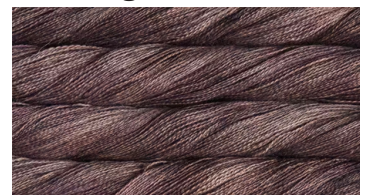

Malabrigo [Silkpaca](#) - Digital Shade Card

Abril SA853

Archangel SA850

Arco Iris SA866

Azul Profundo SA150

Azules SA856

Belgian Chocolate SA077

Black SA195

Fuchsia SA093

Glazed Carrot SA016

Hollyhock SA148

Indiecita SA416

Lettuce SA037

Light of Love SA857

Natural SA063

Olive SA056

Pagoda SA023

Parade SA732

Paris Night SA052

Pearl SA036

Pearl Ten SA069

Periwinkle SA192

Piedras SA862

Pink Frost SA017

Polar Morn SA009

Malabrigo [Silkpaca](#) - Digital Shade Card

Pollen SA019

Purple Mystery SA030

Ravelry Red SA611

Renaissance SA691

Sapphire Green SA004

Simple Taupe SA601