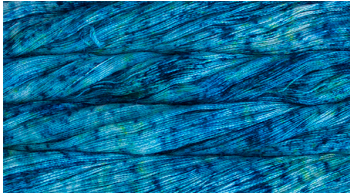

Malabrigo [Silkpaca](#) - Digital Shade Card

Abril SA853

Archangel SA850

Arco Iris SA866

Azul Profundo SA150

Azules SA856

Belgian Chocolate SA077

Black SA195

Bobby Blue SA027

Cantabrico SA114

Carnival SA669

Cuarzo SA097

Damask Rose SA130

Disfraz SA734

Double Bass SA729

Frank Ochre SA035

Solis SA809

Storm SA667

Sunset SA096

Teal Feather SA412

Tuareg SA098

VAA SA051

Violetas SA068

Zarzamora SA863