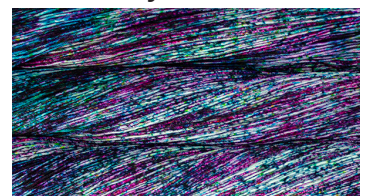

Pearl US069

Peggy US334

Piedras US862

Pocion US139

Ravelry Red US611

Rosalinda US398

Sabiduria US136

Sunset US096

Sur US164

Malabrigo [Ultimate Sock](#) - Digital Shade Card

Teal Feather US412

Under The Sea US362

Unicorn Bark US178

Valentina US869

Wabi Sabi US252

Whale's Road US247