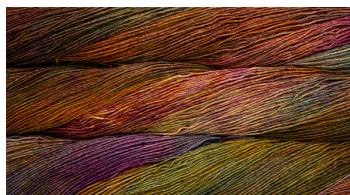

Malabrigo [Ultimate Sock](#) - Digital Shade Card

Aniversario US005

Arapey US875

Arco Iris US866

Azul Profundo US150

Black US195

Camaleon US684

Caramel US142

Cereza US033

Cote D'Azure US807

Diana US886

Frank Ochre US035

Gloria US736

Gris US212

Indiecita US416

Magenta US214

Myths US344

Natural US063

Neverland US341

Old Rose US115

Oro US013

Pascal US363

Patrick US737

Pearl Ten US069

Pearl US069

Peggy US334

Piedras US862

Pocion US139

Ravelry Red US611

Rosalinda US398

Sabiduria US136

Sunset US096