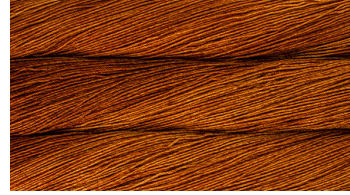

Malabrigo [Ultimate Sock](#) - Digital Shade Card

Aniversario US005

Arapey US875

Arco Iris US866

Azul Profundo US150

Black US195

Camaleon US684

Caramel US142

Cereza US033

Cote D'Azure US807

Diana US886

Frank Ochre US035

Gloria US736

Gris US212

Indiecita US416

Magenta US214