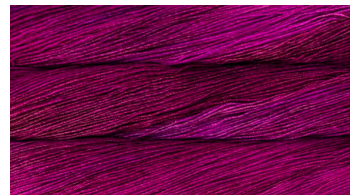

Malabrigo [Ultimate Sock](#) - Digital Shade Card

Aniversario US005

Arapey US875

Arco Iris US866

Azul Profundo US150

Black US195

Camaleon US684

Caramel US142

Cereza US033

Cote D'Azure US807

Diana US886

Frank Ochre US035

Gloria US736

Gris US212

Indiecita US416

Magenta US214

Myths US344

Natural US063

Neverland US341

Old Rose US115

Oro US013

Pascal US363

Patrick US737

Pearl Ten US069