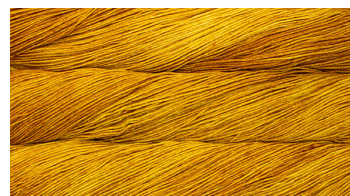

Pearl US069

Peggy US334

Piedras US862

Pocion US139

Ravelry Red US611

Rosalinda US398

Sabiduria US136

Sunset US096

Sur US164

Malabrigo [Ultimate Sock](#) - Digital Shade Card

Teal Feather US412

Under The Sea US362

Unicorn Bark US178

Valentina US869

Wabi Sabi US252

Whale's Road US247