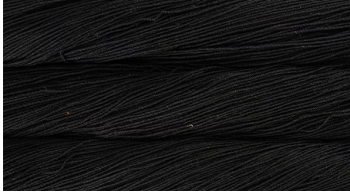

Malabrigo [Ultimate Sock](#) - Digital Shade Card

Aniversario US005

Arapey US875

Arco Iris US866

Azul Profundo US150

Black US195

Camaleon US684

Caramel US142

Cereza US033

Cote D'Azure US807

Diana US886

Frank Ochre US035

Gloria US736

Gris US212

Indiecita US416

Magenta US214

Myths US344

Natural US063

Neverland US341

Old Rose US115

Oro US013

Pascal US363

Patrick US737

Pearl Ten US069