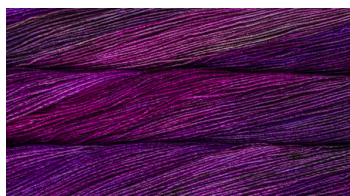

Cereza US033

Cote D'Azure US807

Diana US886

Frank Ochre US035

Gloria US736

Gris US212

Indiecita US416

Magenta US214

Myths US344

Natural US063

Neverland US341

Old Rose US115

Oro US013

Pascal US363

Patrick US737

Pearl Ten US069

Pearl US069

Peggy US334

Piedras US862

Pocion US139

Ravelry Red US611

Rosalinda US398

Sabiduria US136

Sunset US096

Sur US164

Malabrigo [Ultimate Sock](#) - Digital Shade Card

Teal Feather US412

Under The Sea US362

Unicorn Bark US178

Valentina US869

Wabi Sabi US252

Whale's Road US247