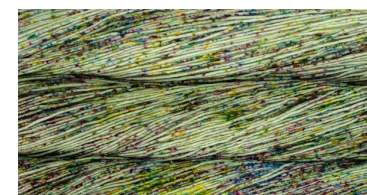

Malabrigo [Ultimate Sock](#) - Digital Shade Card

Aniversario US005

Arapey US875

Arco Iris US866

Azul Profundo US150

Black US195

Camaleon US684

Caramel US142

Cereza US033

Cote D'Azure US807

Diana US886

Frank Ochre US035

Gloria US736

Gris US212

Indiecita US416

Magenta US214

Myths US344

Natural US063

Neverland US341

Old Rose US115

Oro US013

Pascal US363

Patrick US737

Pearl Ten US069